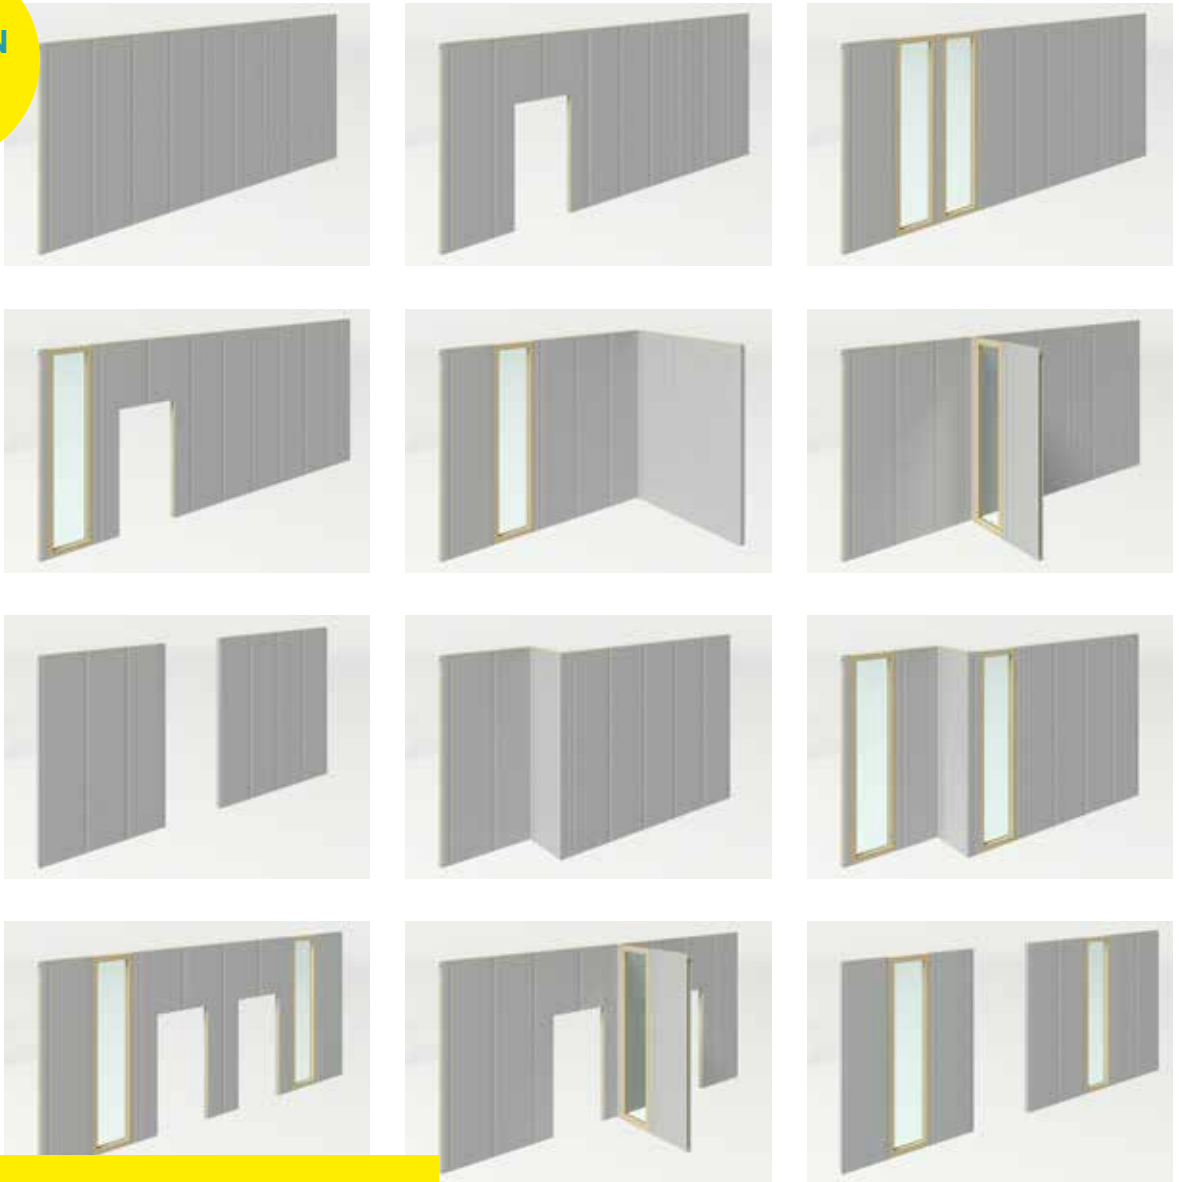

## FLEXIBLE RAUM- UND VEREDELUNGSMÖGLICHKEITEN

Hier findet Ihr unterschiedliche Möglichkeiten mit der wall4all BASIC (Gipskarton, roh):

WIR  
BERATEN  
EUCH  
GERNE.

Nach Verfügen der Wand kann diese beliebig veredelt werden (Verputzen, Anstrich, Tapete, Zierleisten,...)